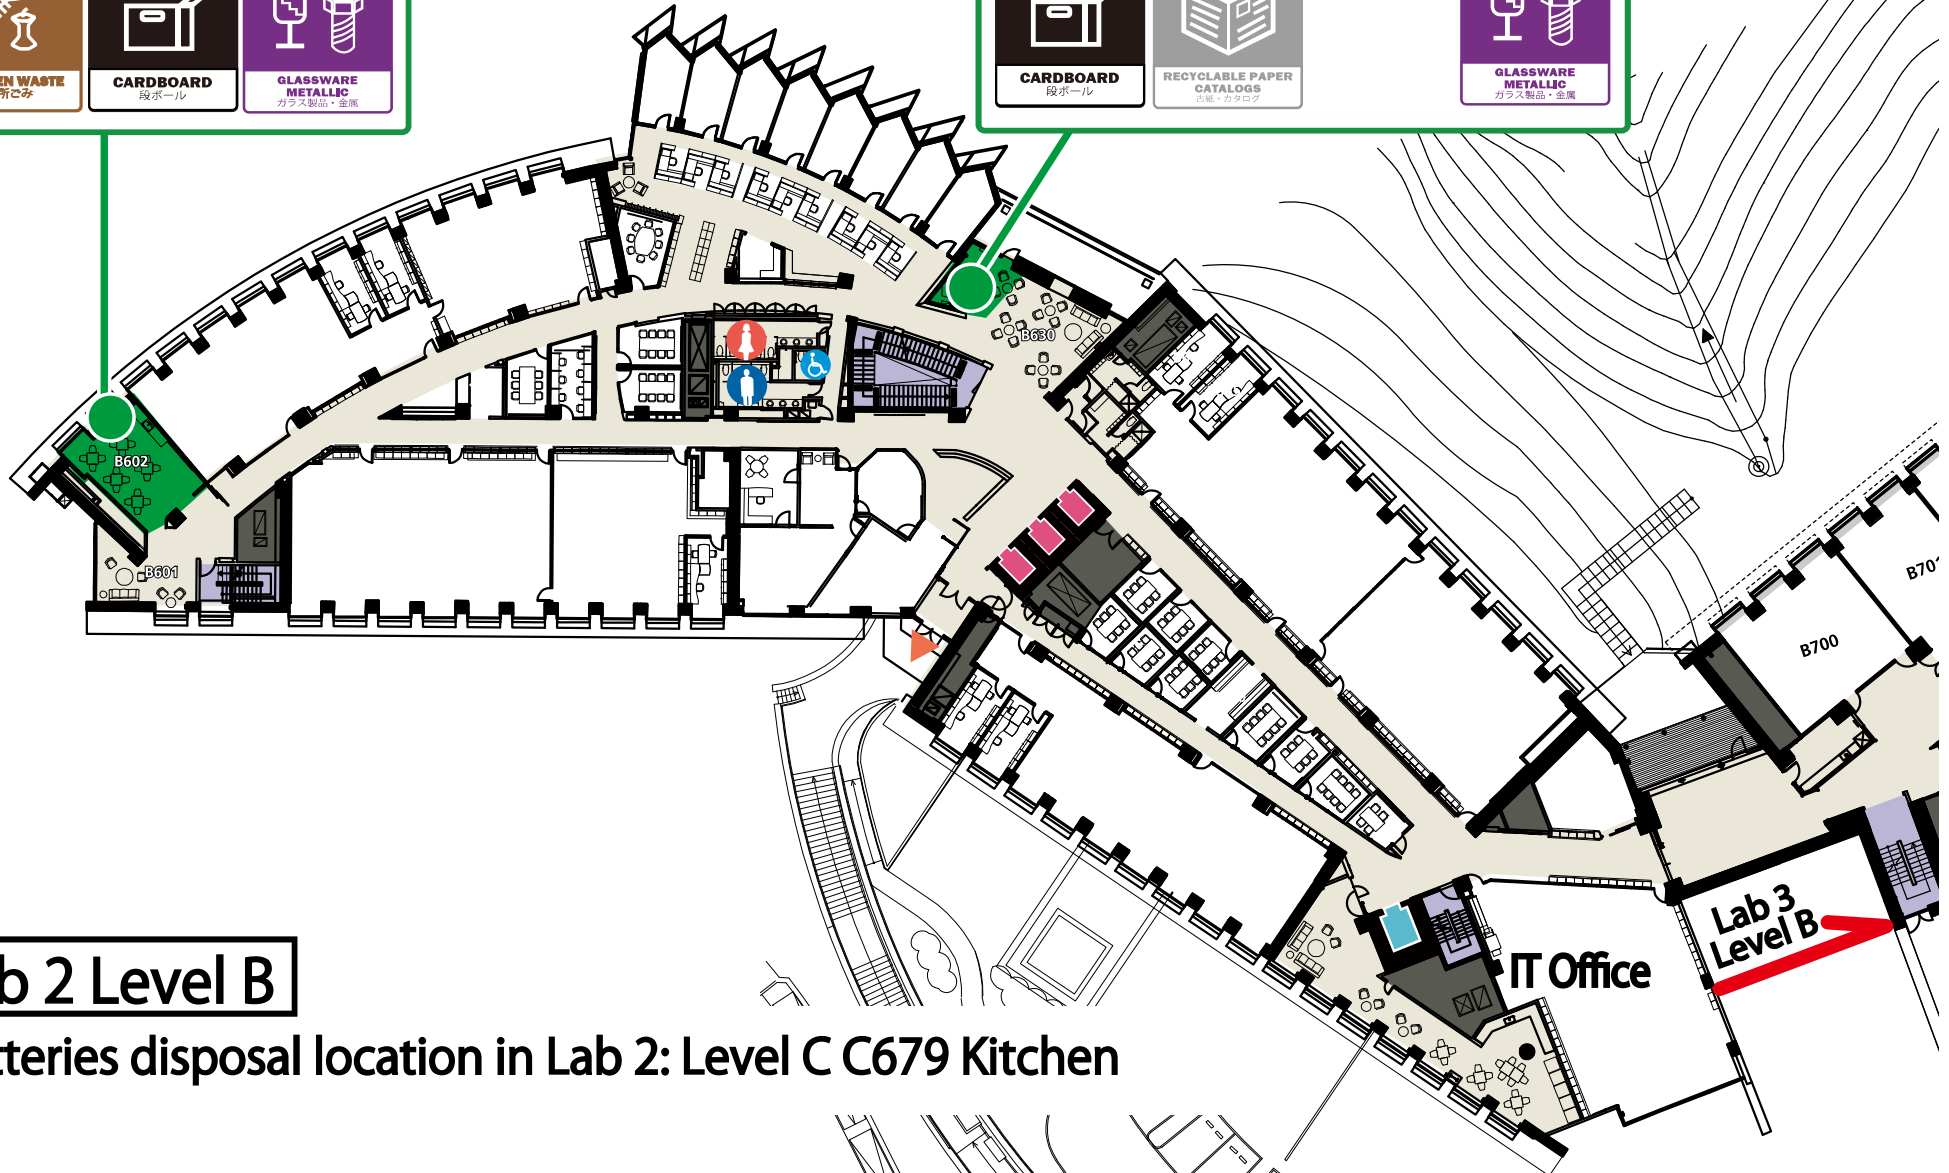

## Waste Collection Areas

### B602 Lounge and Kitchen

|   |   |  |
|---|---|--|
| <br><b>BURNABLES</b><br>もえるごみ    | <br><b>BOTTLES · CANS</b><br>ビン・カン | <br><b>PLASTIC BOTTLES</b><br>ペットボトル          |
| <br><b>KITCHEN WASTE</b><br>台所ごみ | <br><b>CARDBOARD</b><br>段ボール       | <br><b>GLASSWARE<br/>METALLIC</b><br>ガラス製品・金属 |

**Lab 2 Level B**

**Batteries disposal location in Lab 2: Level C C679 Kitchen**