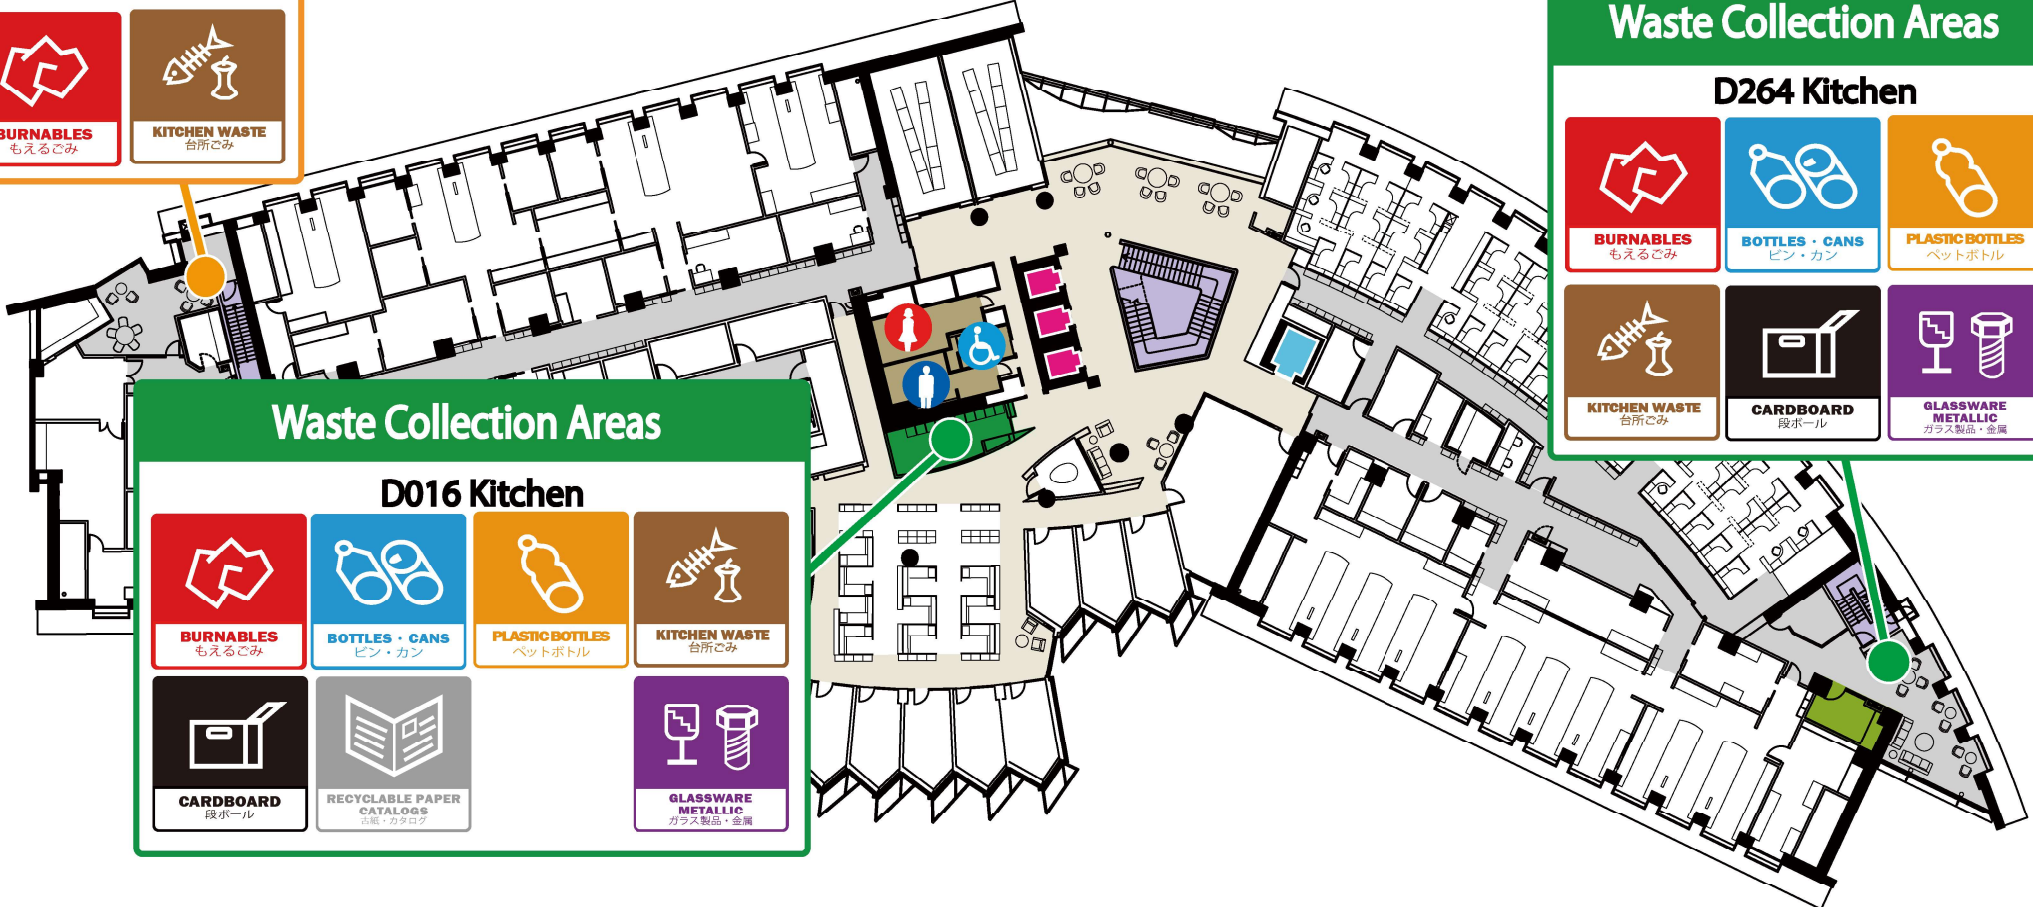

Kitchen Waste

D99 Kitchen

 BURNABLES もえるごみ	 KITCHEN WASTE 台所ごみ
--	---

Waste Collection Areas

D264 Kitchen

 BURNABLES もえるごみ	 BOTTLES · CANS ビン・カン	 PLASTIC BOTTLES ペットボトル
 KITCHEN WASTE 台所ごみ	 CARDBOARD 段ボール	 GLASSWARE METALLIC ガラス製品・金属

Waste Collection Areas

D016 Kitchen

 BURNABLES もえるごみ	 BOTTLES · CANS ビン・カン	 PLASTIC BOTTLES ペットボトル	 KITCHEN WASTE 台所ごみ
 CARDBOARD 段ボール	 RECYCLABLE PAPER CATALOGS 名刺・カタログ	 GLASSWARE METALLIC ガラス製品・金属	

Lab 1 Level D

Batteries disposal location in Lab 1: Level C C018 Kitchen