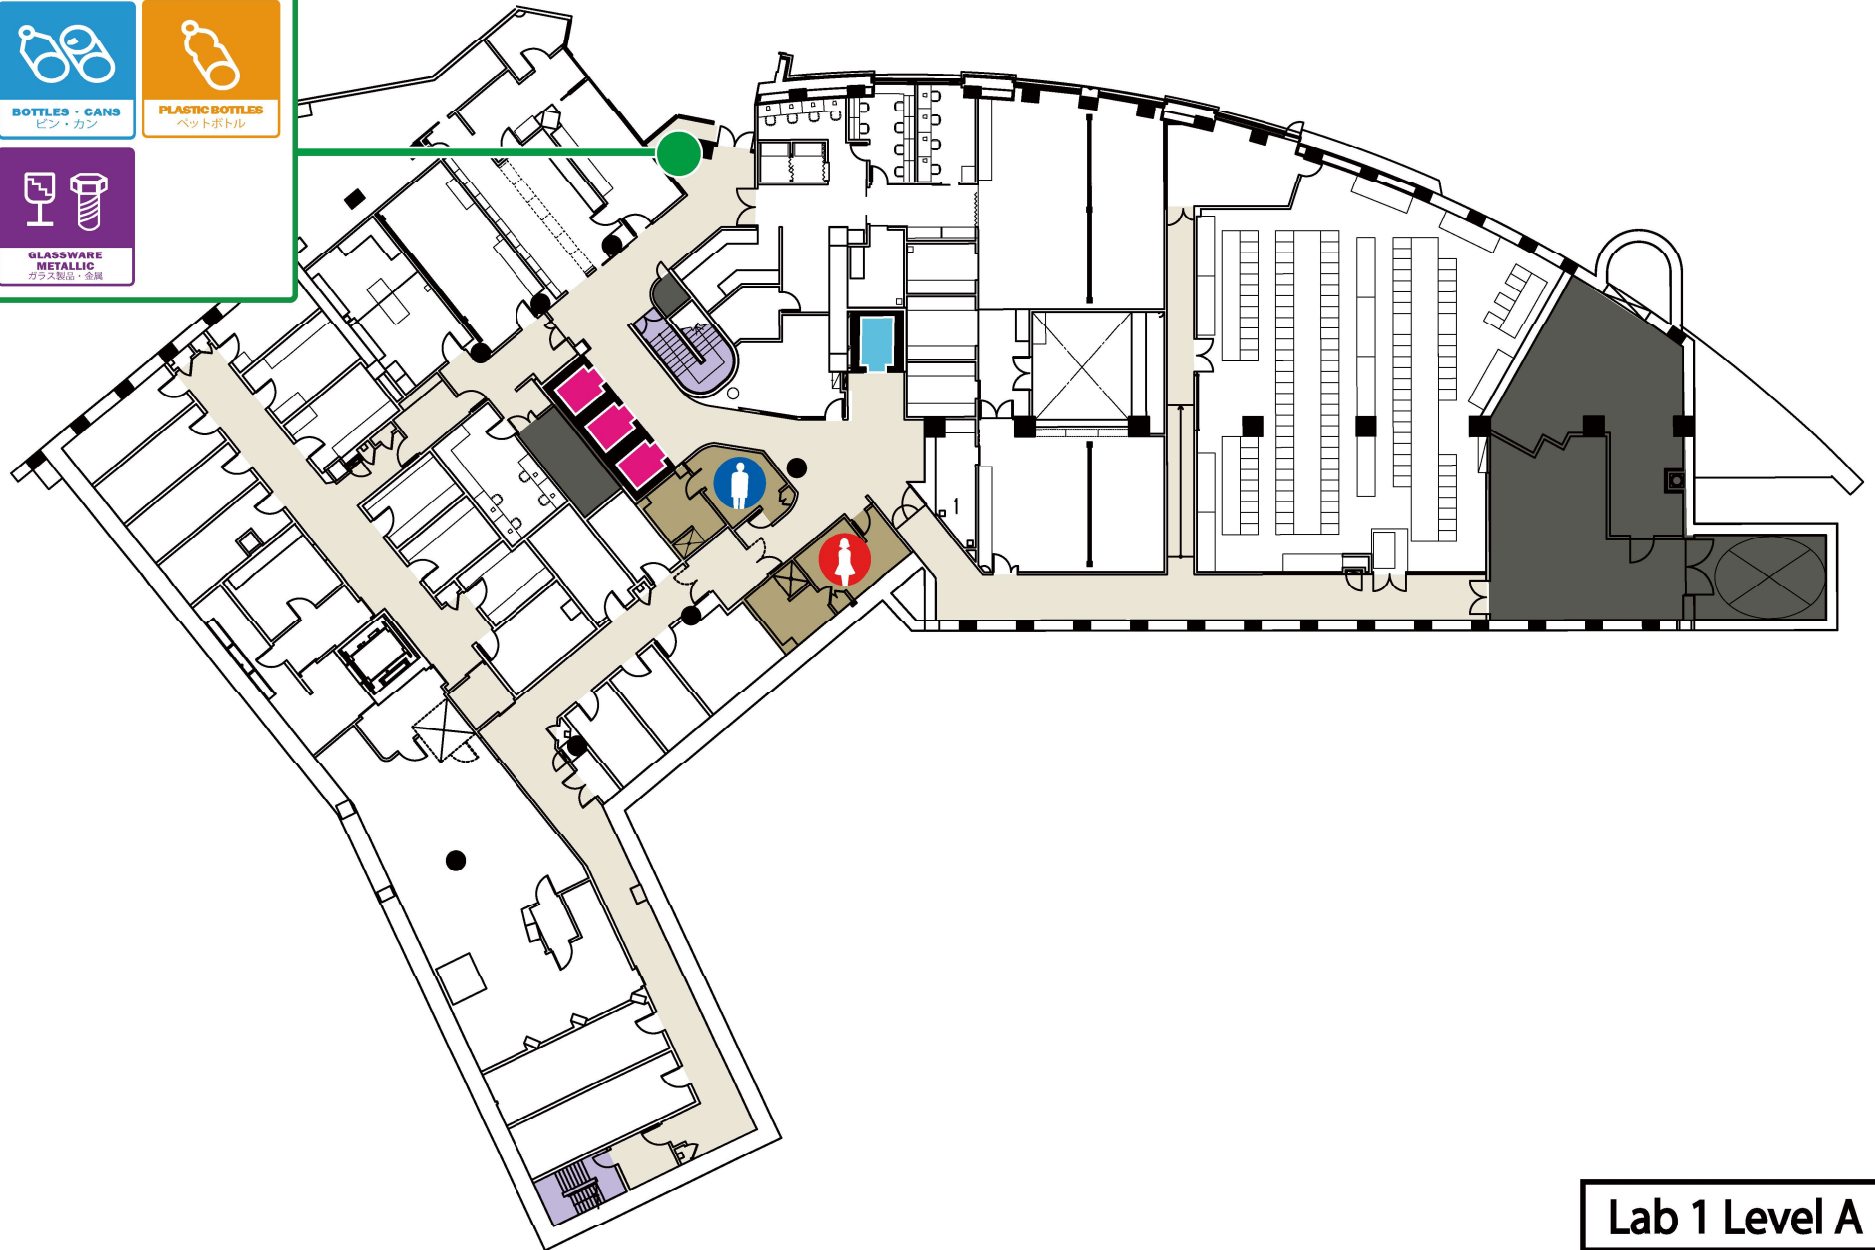

Waste Collection Areas

Kitchen area

 BURNABLES もえるごみ	 BOTTLES - CANS ビン・カン	 PLASTIC BOTTLES ペットボトル
 KITCHEN WASTE 台所ごみ	 GLASSWARE METALLIC ガラス製品・金属	

Lab 1 Level A

Batteries disposal location in Lab 1: Level C C018 Kitchen