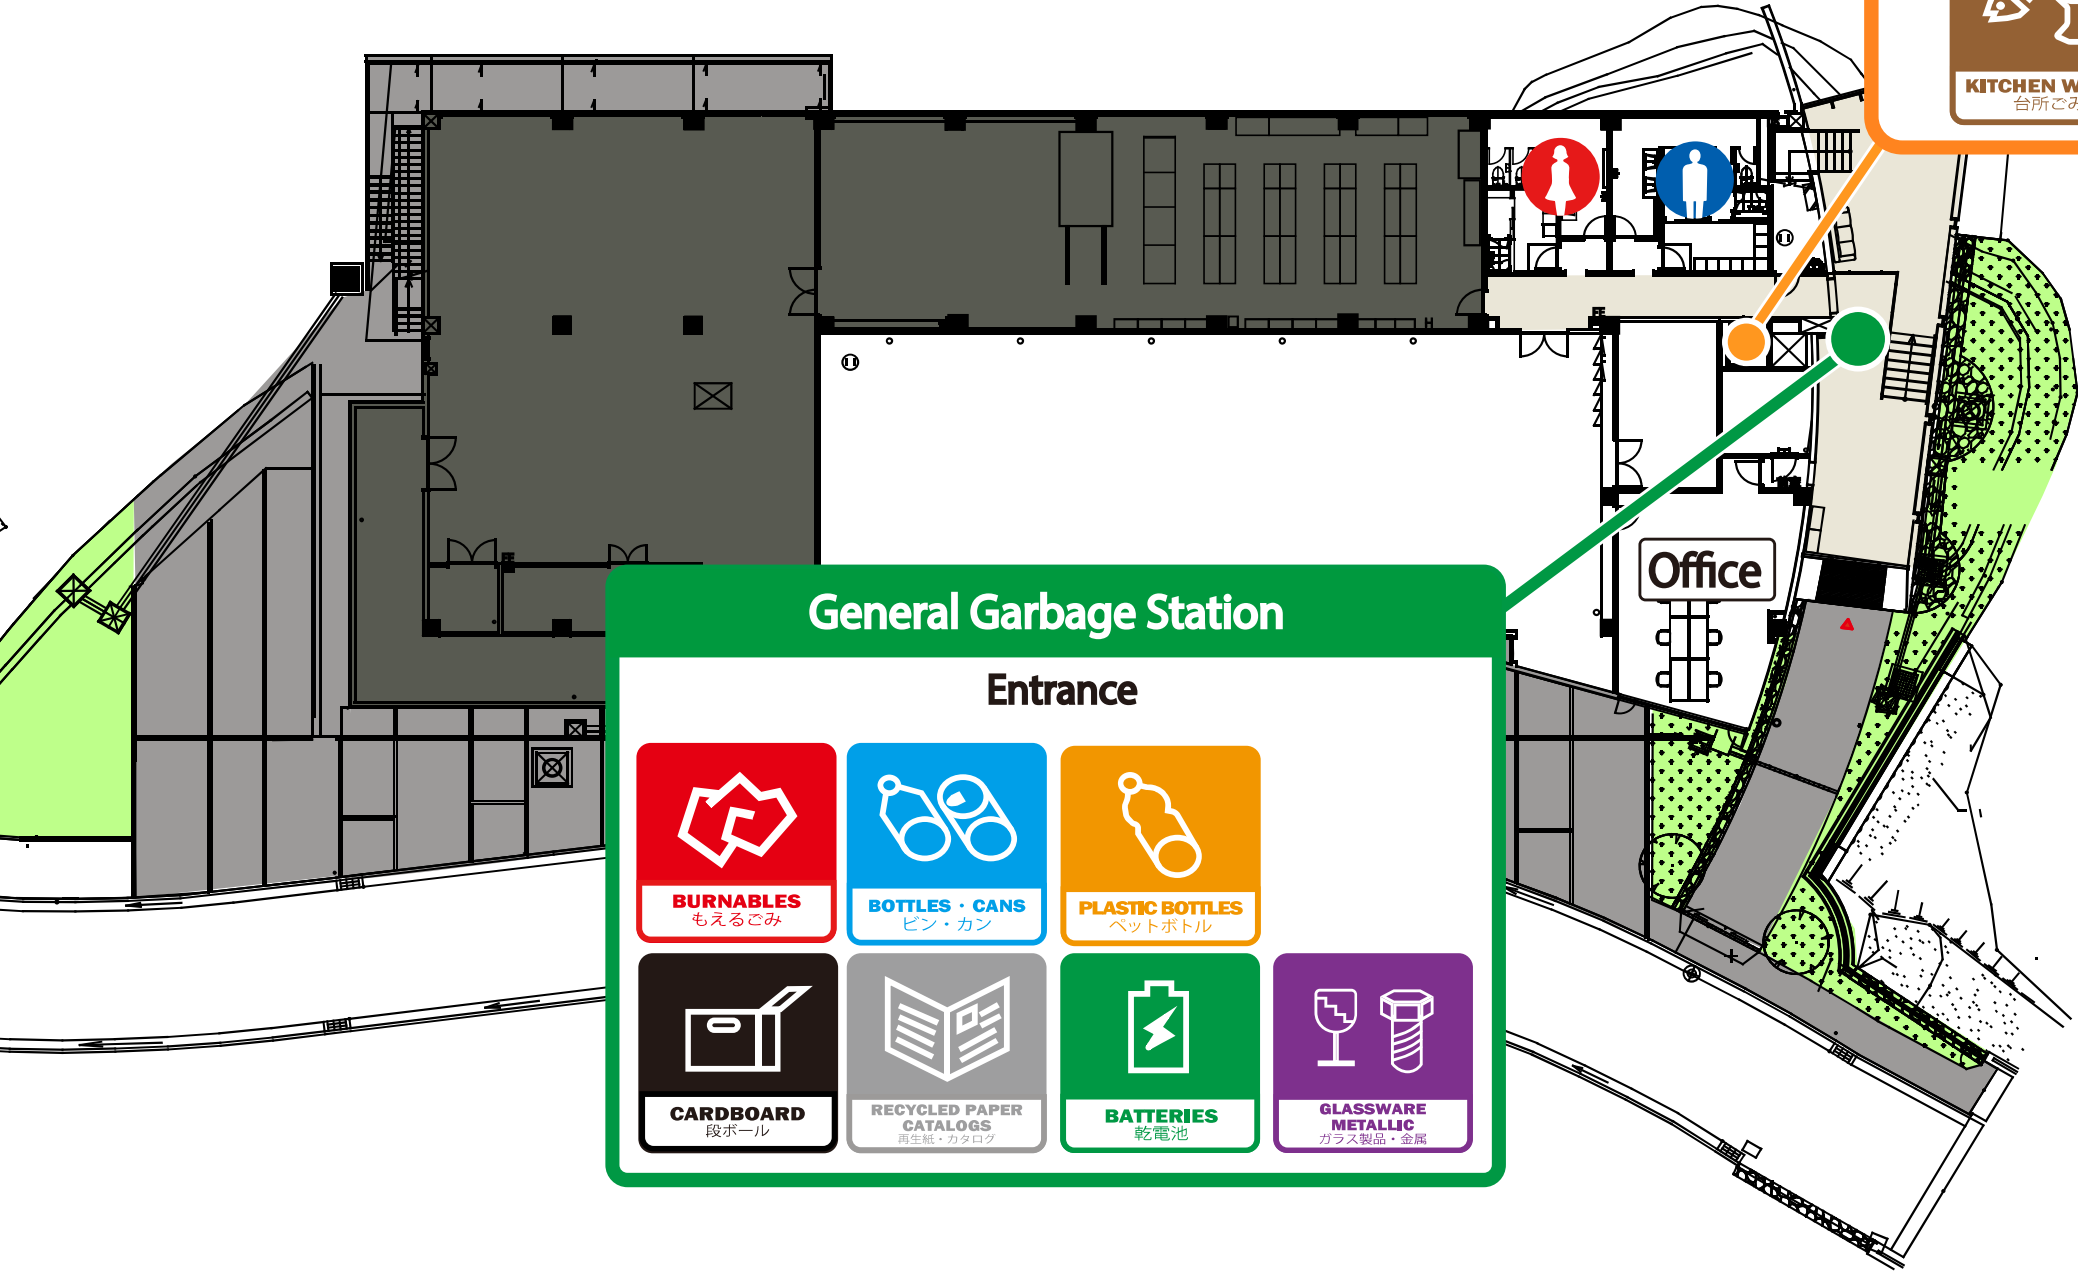

Engineer Support Building Level 1

Kitchen Waste
Level 1 Kitchen

KITCHEN WASTE
台所ごみ

General Garbage Station
Entrance

 BURNABLES もえるごみ	 BOTTLES · CANS ビン・カン	 PLASTIC BOTTLES ペットボトル	
 CARDBOARD 段ボール	 RECYCLED PAPER CATALOGS 再生紙・カタログ	 BATTERIES 乾電池	 GLASSWARE METALLIC ガラス製品・金属

Engineer Support Building Level 2

Kitchen Waste

Level 2 Kitchen

 BURNABLES もえるごみ	 KITCHEN WASTE 台所ごみ
--	---