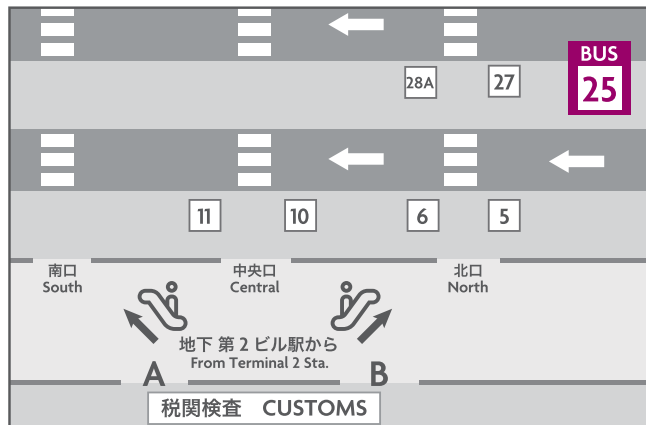

# NARITA AIRPORT

From Narita Airport 成田空港からホテルへ

To Narita Airport ホテルから成田空港へ

## Where to find a Hotel Bus バス停

Terminal 1 1F -Arrival- No.16 第1ターミナル1階 16番バス停

Terminal 2 1F -Arrival- No.25 第2ターミナル1階 25番バス停

	From Hotel ホテル発	From Terminal 1 第1ターミナル発	From Terminal 第2ターミナル発
6	30 50		
7	10 35 50	35	45
8	10 25 45	10 45	20 55
9	05 35	25	35
10	20	40	50
11	20	40	50
12	20	40	50
13	20	40	50
14	20	40	50
15	20	40	50
16	20	10 40	20 50
17	15 45	10 40	20 50
18	15 45	05 35	15 45
19	15 45	05 35	15 45
20	15 45	05 35	15 45
21	15 45	05 35	15 45
22	30	05 35	15 45
23		05	15