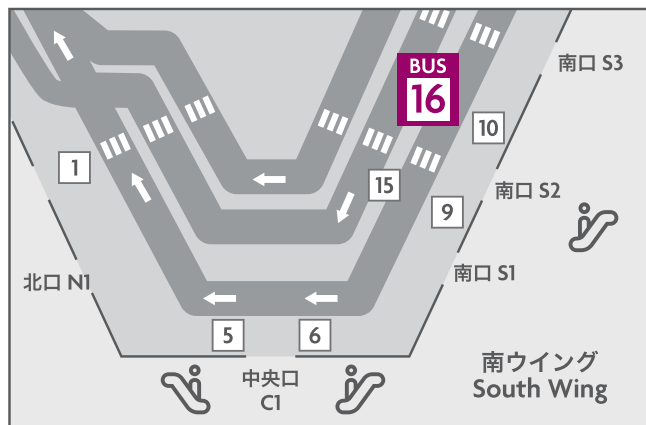

# NARITA AIRPORT

From Narita Airport 成田空港からホテルへ

To Narita Airport ホテルから成田空港へ

## Where to find a Hotel Bus バス停

Terminal 1 1F -Arrival- No.16 第1ターミナル1階 16番バス停

Terminal 2 1F -Arrival- No.25 第2ターミナル1階 25番バス停

	From Hotel ホテル発	From Terminal 1 第1ターミナル発	From Terminal 第2ターミナル発
6	30 50		
7	10 35 50	35	45
8	10 25 45	10 45	20 55
9	05 35	25	35
10	20	40	50
11	20	40	50
12	20	40	50
13	20	40	50
14	20	40	50
15	20	40	50
16	20	10 40	20 50
17	15 45	10 40	20 50
18	15 45	05 35	15 45
19	15 45	05 35	15 45
20	15 45	05 35	15 45
21	15 45	05 35	15 45
22	30	05 35	15 45
23		05	15