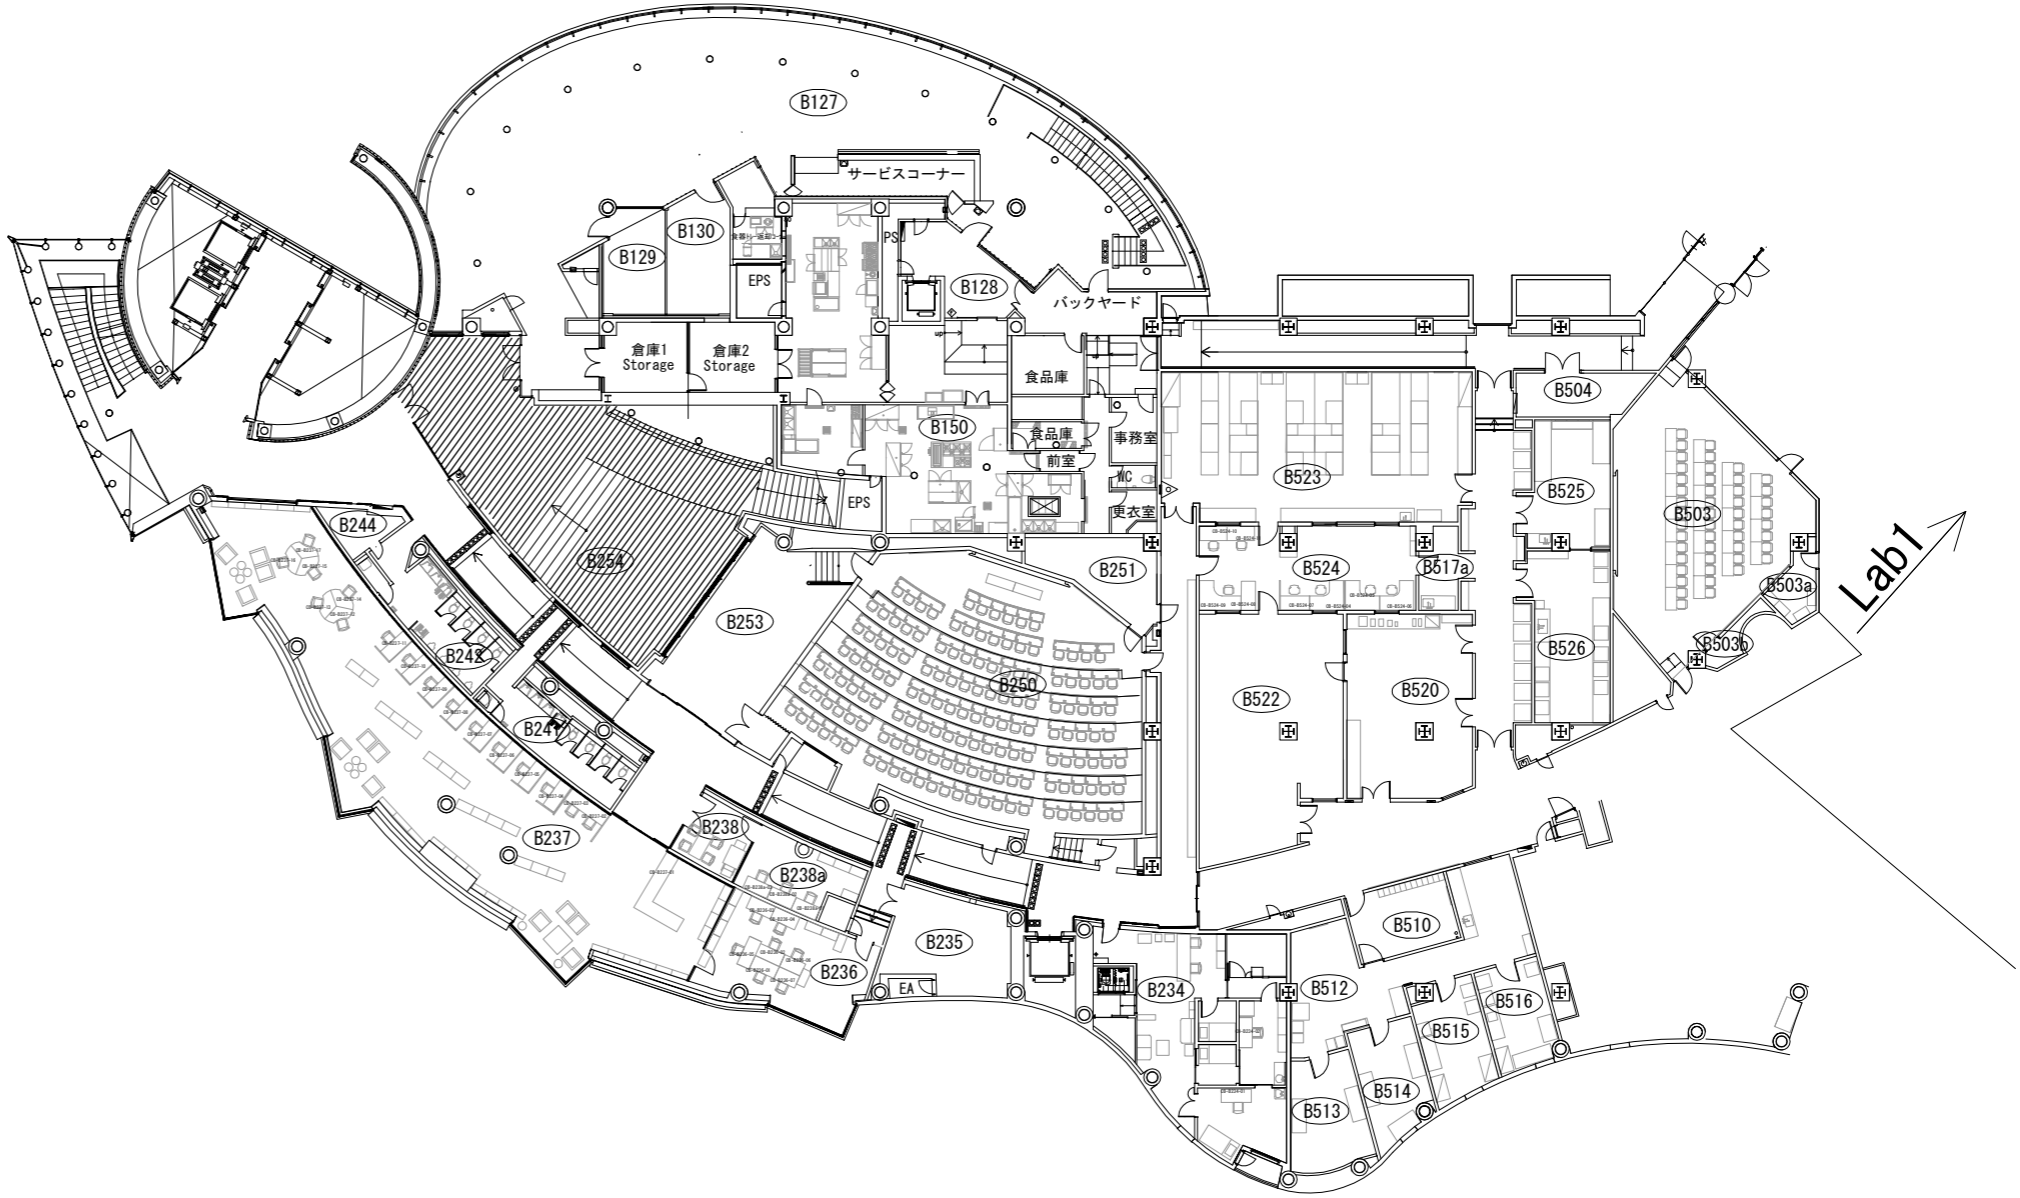

部屋番号 (Room number)	部屋名	Room Name
B127	食堂	Restaurant
B128	食堂サービス通路	Service Corridor
B129	カフェ 個室	Cafe Private Room
B130	カフェ 個室	Cafe Private Room
B143	EVホール	EV Hall
B150	メインキッチン	Main kitchen
B234	OIST クリニック	OIST Clinic
B235	空調機械室	Air Conditioning Machine Room
B236	保健センター	Health Center
B237	図書室	Library
B238	メディアセンター	Media Center
B238a	図書館事務室	Library Office
B241	女子トイレ	Ladies' Rest Room
B242	男子トイレ	Men's Rest Room
B244	清掃用具庫	Janitor's Closet
B250	講義室	Lecture Hall
B251	講義準備室	Lecture Prep. Room
B253	講義室ロビー	Lecture Hall Lobby
B254	パティオ	Patio
B501	ラウンジ	Lounge
B503	セミナールーム	Seminar Room
B503a	同時通訳室	Prep. Room
B503b	倉庫	Storage
B504	機械室	Machine Room
B506	教育用実験室	Graduate School Laboratory
B507	レーザー教育用ラボ	Laser Teaching Lab
B508	教育用実験室	Graduate School Laboratory
B510	BSL2 前室	BSL2 Air Lock
B512	BSL2 廊下	BSL2 Corridor
B513	BSL2	BSL2
B514	BSL2	BSL2
B515	BSL2	BSL2
B516	古代DNA施設	Ancient DNA Facility
B517a	サービス アルコーブ	Service Alcove
B520	DNA分析室	DNA Sequencing Room
B522	測定機器室	Measurement Equipment Room
B523	質量分析室	Mass Spec Room
B524	オフィス	Office
B525	ロボット室 (オートメーション)	Robot Room (Automation)
B526	DNA シークエンサー	DNA Sequencer

Center Bldg. Level B
A3 S=1:400