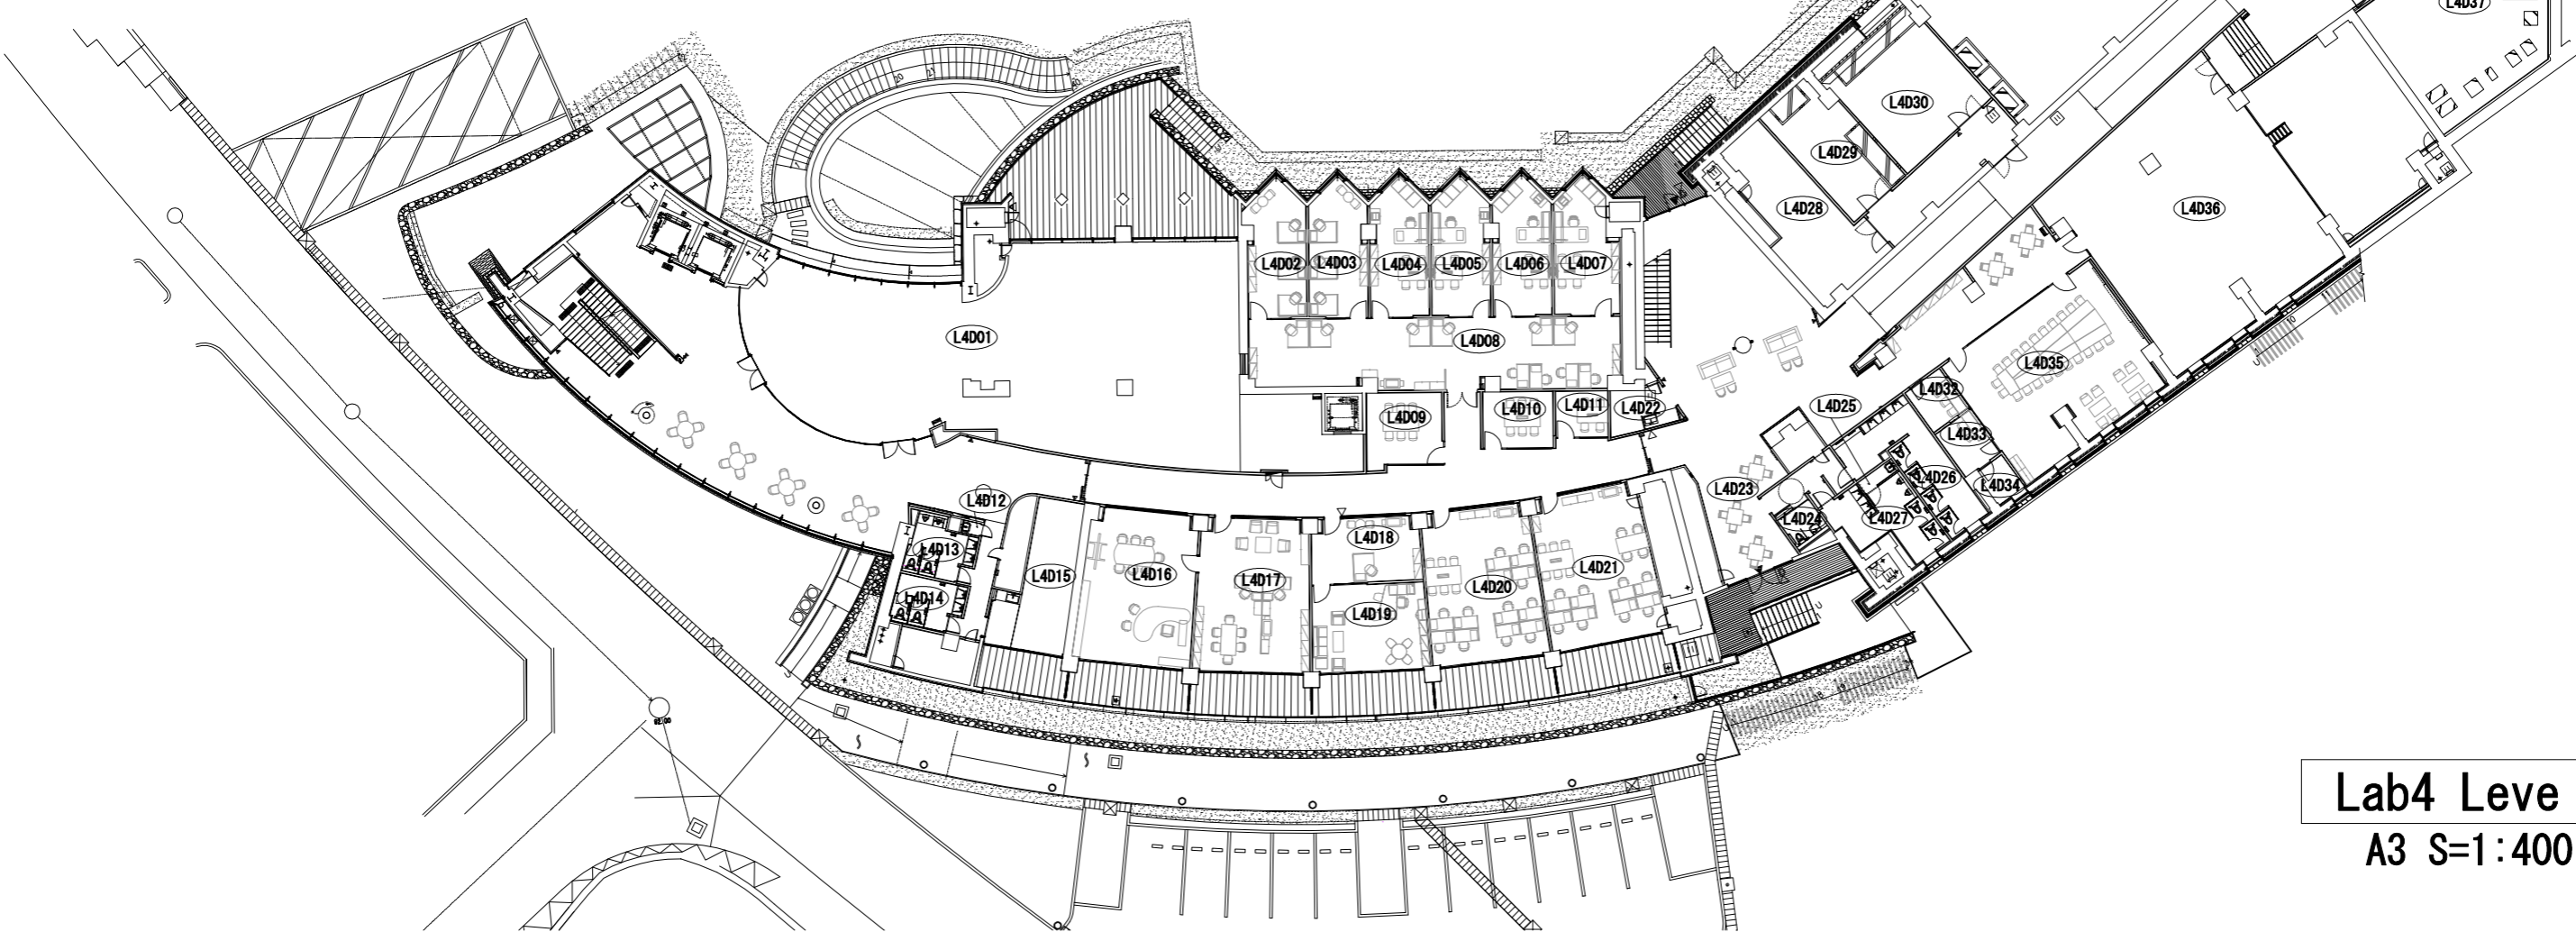

部屋番号 (Room number)	部屋名	Room Name
L4D01	将来 カフェテリア	
L4D02	オフィス	Office
L4D03	オフィス	Office
L4D04	オフィス	Office
L4D05	オフィス	Office
L4D06	オフィス	Office
L4D07	オフィス	Office
L4D08	オフィス	Office
L4D09	会議室	Meeting Room
L4D10	会議室	Meeting Room
L4D11	会議室	Meeting Room
L4D12	清掃用具室	Janitor Room
L4D13	男子トイレ	Men' s Restroom
L4D14	女子トイレ	Ladies' Restroom
L4D15	オフィス	Office
L4D16	オフィス	Office
L4F17	オフィス	Office
L4D18	オフィス	Office
L4D19	オフィス	Office
L4D20	オフィス	Office
L4D21	オフィス	Office
L4D22	湯沸室	Kichen
L4D23	ラウンジ	Lounge
L4D24	多目的トイレ	Accessible Restroom
L4D25	清掃用具室	Janitor Room
L4D26	女子トイレ	Ladies' Restroom
L4D27	男子トイレ	Men' s Restroom
L4D28	倉庫	Storage
L4D29	UPSルーム	UPS Room
L4D30	ネットワークルーム	Network Room

部屋番号 (Room number)	部屋名	Room Name
L4D31	電気室3	Electrical Room
L4D32	同時通訳室	Interpreter' s Booth
L4D33	AVコントロールブース	AV Control Booth
L4D34	AVラック置場	AV Rack
L4D35	会議室	Meeting Room
L4D36	オフィス	Office
L4D37	熱源機械室	Machine Room
L4D38	熱源機械室	Machine Room
L4D39	シャワー室	Shower Room
L4D40	コジェネ室	Cogeneration Room
L4D41	消火ポンプ室	Fire Pump Room

Lab4 Leve D
A3 S=1:400