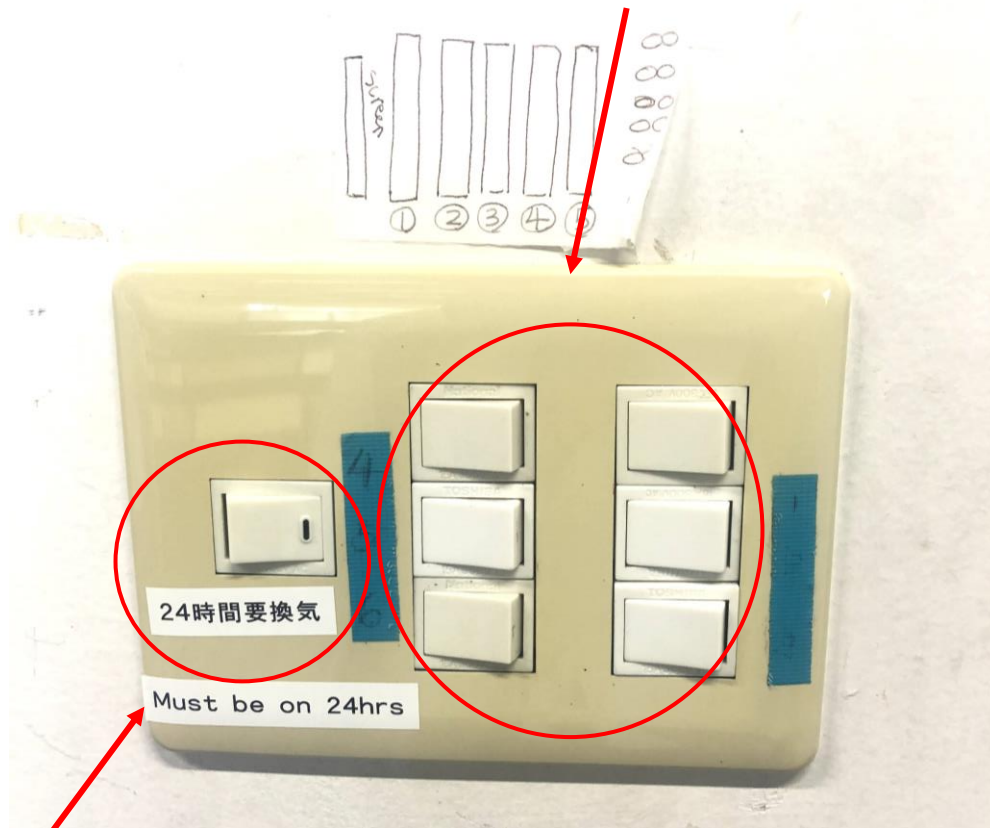

SH セミナールームの照明及びブラインド操作 Lights and Blind Switches for SH Seminar Room

照明スイッチ
Light switches for all the lights

換気スイッチ

* 24時間要換気のため消さないでください。

Air ventilation switch

*Please DO NOT turn off. It must be on for 24hr

ブラインドの操作スイッチ。

(入ってすぐ右手の壁に一する)

Blind Controller

(located on the wall on the righthand side of the entrance)