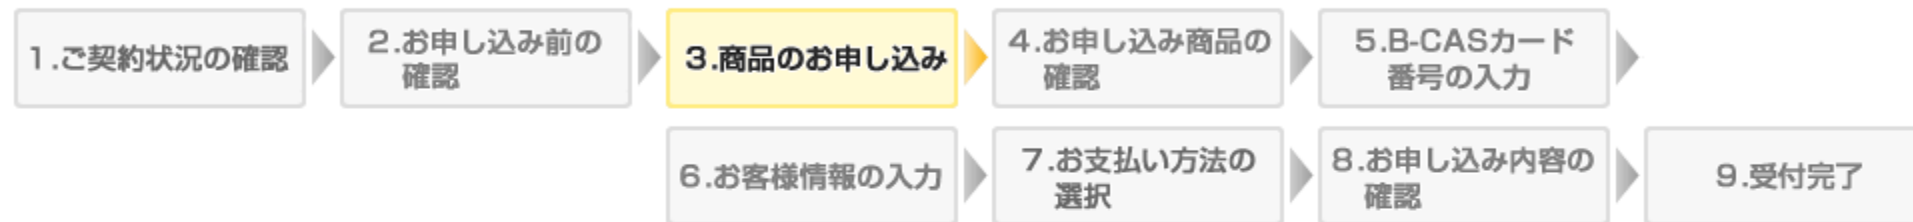

3. お申し込み商品の確認 Sign up check of goods

視聴契約商品の確認 Confirmation of viewing contract goods

選択された商品をご確認のうえ、よろしければ「次へ」ボタンを押してください。 Check the selected products, please press it if you want the "Next" button
取り消す場合は「削除」ボタンを、追加される場合は「他の商品を追加する」ボタンを押してください。

"Delete" button If you want to cancel, please press the button case that "to add other items" to be added

商品コード Product code	商品名 Product name	料金(税込)/月 Cost(including tax)/month	変更 change
006	スカパー！新基本パック	3,672円/月	削除 Delete

番組ガイド誌の確認 Confirmation of the program guide magazine

番組ガイド誌コード Program guide magazine code	番組ガイド誌名 Program guide magazine name	発行会社名 Issuer Name	料金(税込)/月 Cost(including tax)/month	変更 change
お申し込みがありません。 There is no application				

To add other items

Next