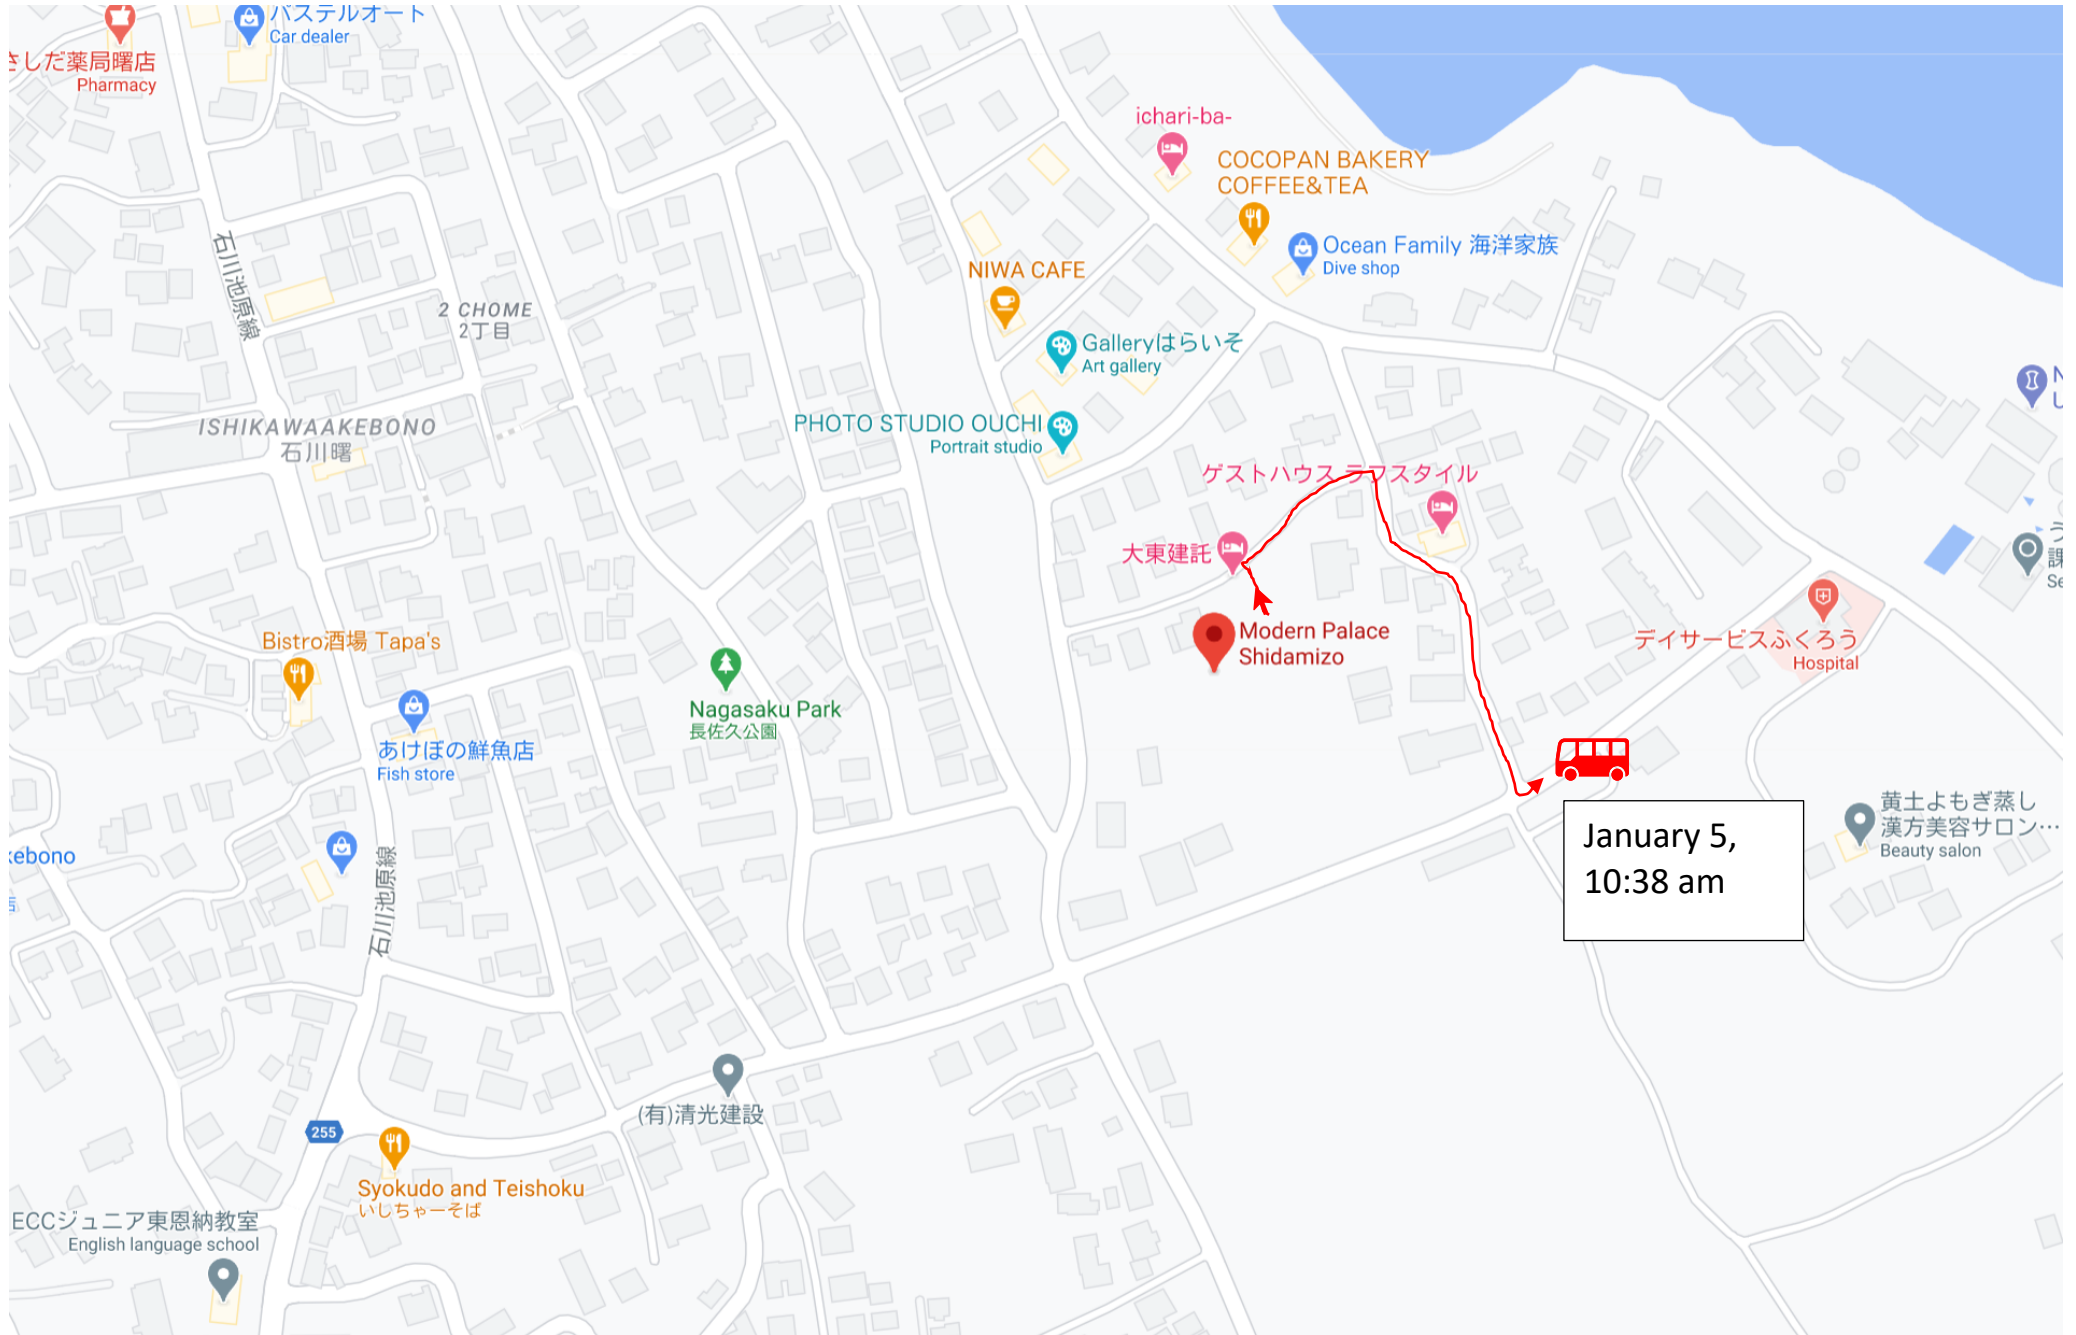

January 5,
10:28 am

さしだ薬局曙店
Pharmacy

バステルオート
Car dealer

石川池原線

2 CHOME
2丁目

ISHIKAWAAKEBONO
石川曙

NIWA CAFE

ichari-ba-

Bistro酒場 Tapa's

あけぼの鮮魚店
Fish store

Nagasaki Park
長佐久公園

黄土よもぎ蒸し
漢方美容サロン...
Beauty salon

January 5,
10:38 am

ebono

石川池原線

255